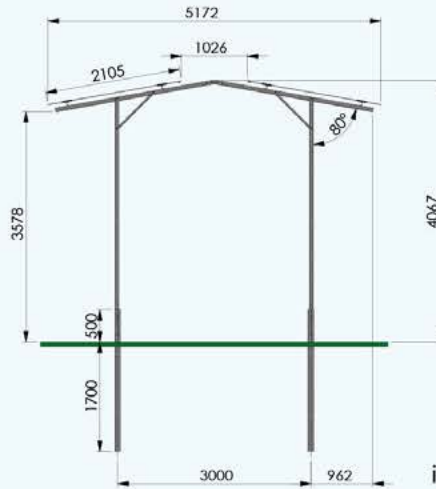

Kompletanlage

PomePV

inkl. Module, Wechselrichter und Montage

ab **1.290 €/kWp**

inkl. Rammen