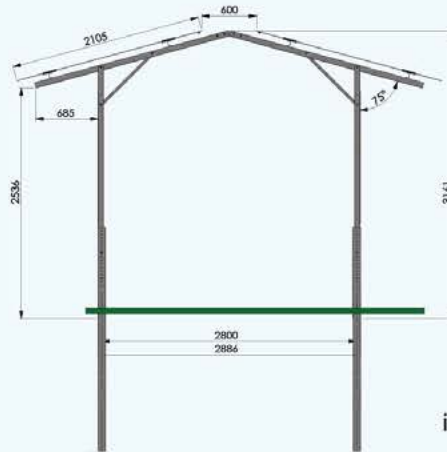

AgriPV Systeme ohne Subventionen!

ZERTIFIZIERTE DOPPELGLASMODULE NACH EN12600 FÜR ÜBERKOPFMONTAGE

Berry PV

Kompletanlage

BerryPV

inkl. Module, Wechselrichter und Montage

ab **1.190 €/kWp**

inkl. Rammen