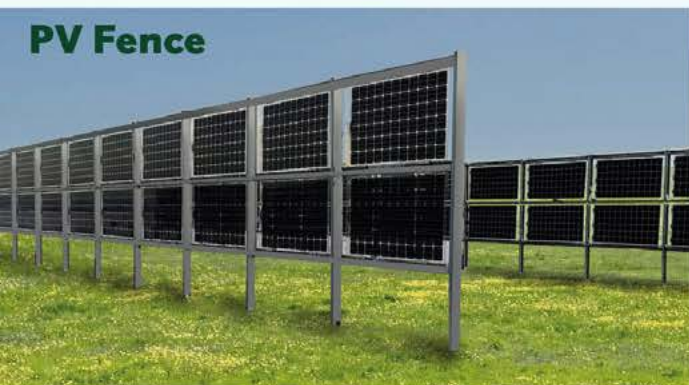

AgriPV Systeme ohne Subventionen!

ZERTIFIZIERTE DOPPELGLASMODULE NACH EN12600 FÜR ÜBERKOPFMONTAGE

Berry PV

Kompletanlage

BerryPV

inkl. Module, Wechselrichter und Montage

ab **1.190 €/kWp**

inkl. Rammen

Pome PV

Kompletanlage

PomePV

inkl. Module, Wechselrichter und Montage

ab **1.290 €/kWp**

inkl. Rammen

PV Fence

einreihiges System

zweireihiges System

Kompletanlage

PV Fence

inkl. Module, Wechselrichter & Montage

ab **1.190 €/kWp**

inkl. Rammen

MADE IN EUROPE
Slowakei und Deutschland

Konstruktion in Kooperation mit:
ZIMMERMANN
PV-AGRI