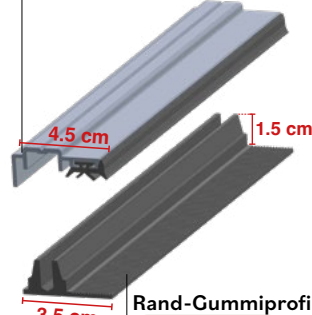

Montagehinweis

für rahmenlose Doppelglasmodule der GridParity AG

Mittelprofil (M) für lange Modulseite

Art.Nr: Z1006

mit integrierten Gummilippen

Mittleres Gummiprofil (M-G)

Art.Nr: Z1001

liegt unter den langen Modulseiten

Randprofil (R) für lange Modulseite

Art.Nr: Z1008

mit integrierten Gummilippen

Rand-Gummiprofil (R-G)

Art.Nr: Z1003

liegt unter den langen Modulseiten

DachDicht

Art.Nr: Z7000

Dichtungsmasse

Gummi-Dichtprofil (D)

Art.Nr: Z1004

für ungehinderten Wasserablauf an der Modul-Schmalseite

Flachgummi (F)

Art.Nr: Z1005

für die äußeren Ränder der Modul-Schmalseiten

Art.Nr: Z1002 eingeschobene Gummilippe (E) in M- und R-Profile