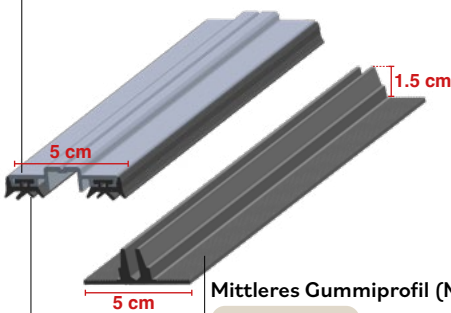

Montagehinweis

für rahmenlose Doppelglasmodule der GridParity AG

Mittelprofil (M) für lange Modulseite

Art.Nr: Z1006

mit integrierten Gummilippen

Mittleres Gummiprofil (M-G)

Art.Nr: Z1001

liegt unter den langen Modulseiten

Randprofil (R) für lange Modulseite

Art.Nr: Z1008

mit integrierten Gummilippen

Rand-Gummiprofil (R-G)

Art.Nr: Z1003

liegt unter den langen Modulseiten

DachDicht

Art.Nr: Z7000

Dichtungsmasse

Gummi-Dichtprofil (D)

Art.Nr: Z1004

für ungehinderten Wasserablauf an der Modul-Schmalseite

Flachgummi (F)

Art.Nr: Z1005

für die äußeren Ränder der Modul-Schmalseiten

Art.Nr: Z1002 eingeschobene Gummilippe (E) in M- und R-Profile