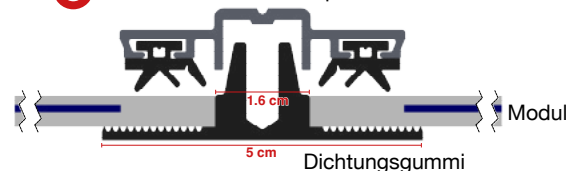

Randprofil (R) für lange Modulseite

Art.Nr: Z1008

mit integrierten Gummilippen

Rand-Gummiprofil (R-G)

Art.Nr: Z1003

liegt unter den langen Modulseiten

DachDicht

Art.Nr: Z7000

Dichtungsmasse

Gummi-Dichtprofil (D)

Art.Nr: Z1004

für ungehinderten Wasserablauf an der Modul-Schmalseite

Flachgummi (F)

Art.Nr: Z1005

für die äußeren Ränder der Modul-Schmalseiten

Art.Nr: Z1002 eingeschobene Gummilippe (E) in M- und R-Profile

(Z1009)

(Z1007)

(Z1005)

(Z1004)

(Z7000)

(Z1005)

Z1007 Aluminium-Mittelprofil

Wasserlaufrichtung

Dichtungsmaterial Set für Module der Größe 1 (Art. Nr: Z1100)

Dichtungsmaterial Set für Module der Größe 2 (Art. Nr: Z1200)

Hinweis zur wasserfesten Modulmontage:

Wasserfest oder wasserresistent heißt, dass Nässe zwar abgehalten wird, aber nicht komplett ausgeschlossen werden kann. Da die Wasserfestigkeit entscheidend von der Qualität der Montage unserer Befestigungsprofile entsprechend unserer Montageanleitung abhängt, können wir keine Garantie für die Dichtigkeit übernehmen.